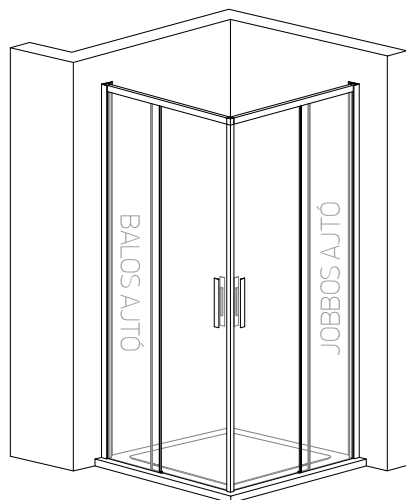

OMEGA 4 - DUPLA TOLÓAJTÓS ZUHANYKABIN - MEGRENDELŐLAP

SZIMMETRIKUS VERZIÓ

ASZIMMETRIKUS VERZIÓ

Rendelhető PROFIL színek:

FÉNYES KRÓM (C)

MATT FEKETE (B)

BAL OLDALI TOLÓAJTÓ	Állíthatóság	LISTA ÁRAK	Mennyiség
O4 - 80x200*	77,5 - 79,5x200	156 000 Ft	db
O4 - 90x200*	87,5 - 89,5x200	166 000 Ft	db
O4 - 100x200*	97,5 - 99,5x200	176 000 Ft	db
O4 - 120x200*	117,5 - 119,5x200	186 000 Ft	db
O4 - 140x200*	137,5 - 139,5x200	196 000 Ft	db
EGYEDI - 80-140x200	____x____	Közelítő + 15%	db
JOBBS OLDALI TOLÓAJTÓ	Állíthatóság	LISTA ÁRAK	Mennyiség
O4 - 80x200*	77,5 - 79,5x200	156 000 Ft	db
O4 - 90x200*	87,5 - 89,5x200	166 000 Ft	db
O4 - 100x200*	97,5 - 99,5x200	176 000 Ft	db
O4 - 120x200*	117,5 - 119,5x200	186 000 Ft	db
O4 - 140x200*	137,5 - 139,5x200	196 000 Ft	db
EGYEDI - 80-140x200	____x____	Közelítő + 15%	db

Az OMEGA 4 tolóajtós zuhanykabin 2 részből áll: **egy BAL oldali és egy JOBB oldali TOLÓAJTÓ**-ból. A méretek tetszés szerint kombinálhatók. A SZÉRIA méretek MARMY tálcákra vannak optimalizálva. 6mm-es biztonsági üvegből készülnek, ajándék **VG NANOPROTECT** vízkőgátlóval. Az üvegek ALAPÁRON VÍZTISZTA színben készülnek, de **20% felárért SAVMARTBAN** is rendelhetők. A **FÉNYES KRÓM** és **MATT FEKETE** színek **AZONOS ÁRON** kaphatók! A termék szériában 200cm magas, egyediben **CSAK alacsonyabb lehet 30% felárért!** A termék VG SOFT-CLOSE-t nem tartalmaz! **Termékeink gyártási helye: OLASZORSZÁG.** **A *-al jelzett termékeket rendszeres KÉSZLETEN tartjuk KRÓM és FEKETE színben is!** Csere KIZÁRÓLAG BONTATLAN termékre érvényesíthető a vásárlástól számított 8 napig, 20% kezelési költséggel! **Bontott, sérült csomagolású terméket vissza nem veszünk! RENDELÉSI IDŐ: minimum 4-6 hét.**