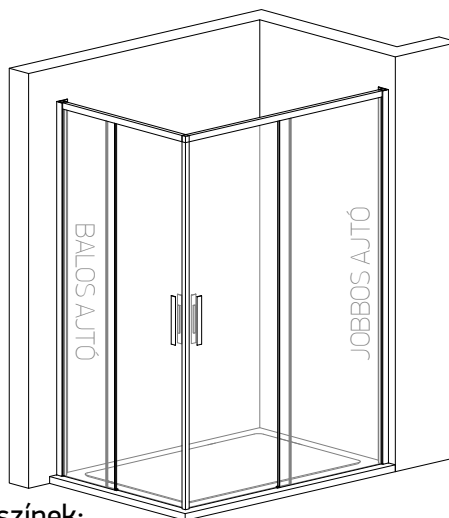

OMEGA 4 - DUPLA TOLÓAJTÓS ZUHANYKABIN - MEGRENDELŐLAP

SZIMMETRIKUS VERZIÓ

ASZIMMETRIKUS VERZIÓ

Rendelhető PROFIL színek:

FÉNYES KRÓM (C)

MATT FEKETE (B)

BAL OLDALI TOLÓAJTÓ	Állíthatóság	LISTA ÁRAK	Mennyiség
O4 - 80x200*	77,5 - 79,5x200	156 000 Ft	db
O4 - 90x200*	87,5 - 89,5x200	166 000 Ft	db
O4 - 100x200*	97,5 - 99,5x200	176 000 Ft	db
O4 - 120x200*	117,5 - 119,5x200	186 000 Ft	db
O4 - 140x200*	137,5 - 139,5x200	196 000 Ft	db
EGYEDI - 80-140x200	____x____	Közelítő + 15%	db
JOBBS OLDALI TOLÓAJTÓ	Állíthatóság	LISTA ÁRAK	Mennyiség
O4 - 80x200*	77,5 - 79,5x200	156 000 Ft	db
O4 - 90x200*	87,5 - 89,5x200	166 000 Ft	db
O4 - 100x200*	97,5 - 99,5x200	176 000 Ft	db
O4 - 120x200*	117,5 - 119,5x200	186 000 Ft	db
O4 - 140x200*	137,5 - 139,5x200	196 000 Ft	db
EGYEDI - 80-140x200	____x____	Közelítő + 15%	db

Az OMEGA 4 tolóajtós zuhanykabin 2 részből áll: **egy BAL oldali és egy JOBB oldali TOLÓAJTÓ**-ból. A méretek tetszés szerint kombinálhatók. A SZÉRIA méretek MARMY tálcákra vannak optimalizálva. 6mm-es biztonsági üvegből készülnek, ajándék **VG NANOPROTECT** vízkőgátlóval. Az üvegek ALAPÁRON VÍZTISZTA színben készülnek, de **20% felárért SAVMARTBAN** is rendelhetők. A **FÉNYES KRÓM** és **MATT FEKETE** színek **AZONOS ÁRON** kaphatók! A termék szériában 200cm magas, egyediben **CSAK alacsonyabb lehet 30% felárért!** A termék VG SOFT-CLOSE-t nem tartalmaz! **Termékeink gyártási helye: OLASZORSZÁG.** **A *-al jelzett termékeket rendszeres KÉSZLETEN tartjuk KRÓM és FEKETE színben is!** Csere KIZÁRÓLAG BONTATLAN termékre érvényesíthető a vásárlástól számított 8 napig, 20% kezelési költséggel! **Bontott, sérült csomagolású terméket vissza nem veszünk! RENDELÉSI IDŐ: minimum 4-6 hét.**